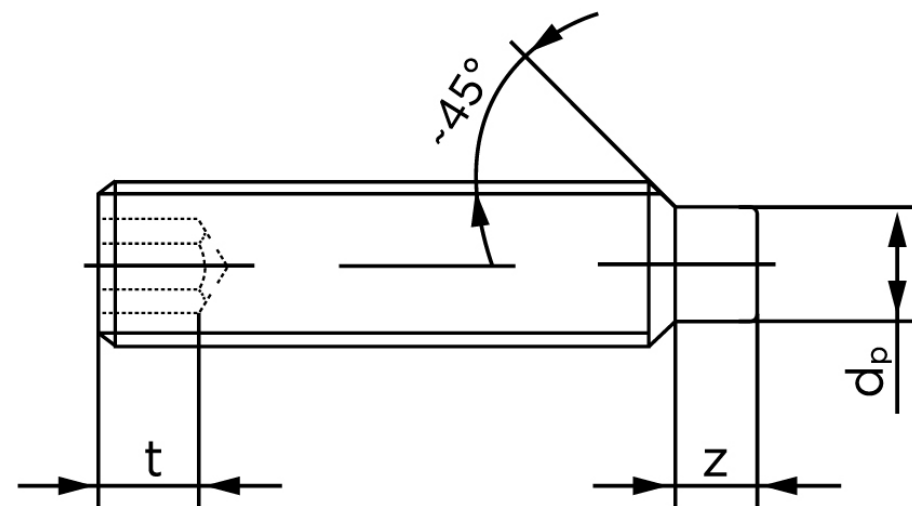

Pinolskrue M/Tap ISO 4028 Rustfri A1/A2 M Stk)

SKU: 040289109030004

GTIN: 4051427131590

Norm	ISO 4028
Dimensions	3
s	1,5
Z1 max. (short)	1
t ₁	1,2
d _p	2
Z2 max. (long)	1,75
t ₂	2
Bemærkning	z ₁ og t ₁ over den striplede linje z ₁ og t ₂ for under den striplede linje
Mere info om ISO 4028	ISO 4028