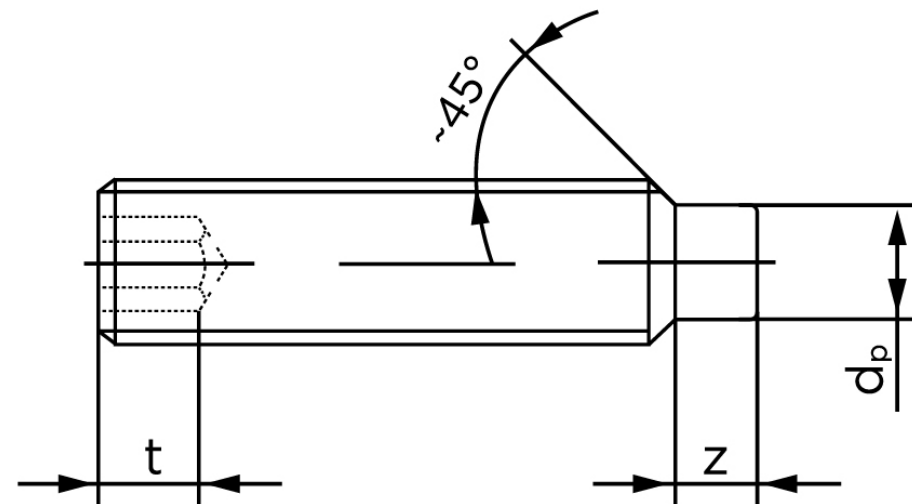

Pinolskrue M/Tap ISO 4028 Rustfri A1/A2 M Stk)

SKU: 040289100030005

GTIN: 4051426089243

Norm	ISO 4028
Dimensions	3
s	1,5
Z1 max. (short)	1
t ₁	1,2
d _p	2
Z2 max. (long)	1,75
t ₂	2
Bemærkning	z ₁ og t ₁ over den striplede linje z ₁ og t ₂ for under den striplede linje
Mere info om ISO 4028	ISO 4028