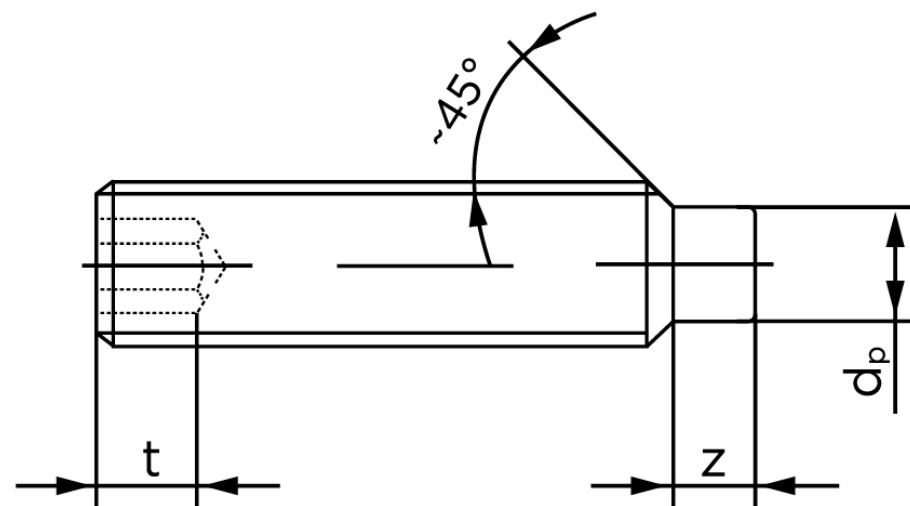

## Pinolskrue M/Tap ISO 4028 Elforzinket Stål (1000 Stk)

SKU: 040282100030008

GTIN: 4051426088284

| Norm                  | ISO 4028  |
|-----------------------|---|
| Dimensions            | 3   |
| s                     | 1,5   |
| Z1 max. (short)       | 1   |
| t <sub>1</sub>        | 1,2   |
| d <sub>p</sub>        | 2   |
| Z2 max. (long)        | 1,75  |
| t <sub>2</sub>        | 2   |
| Bemærkning            | z <sub>1</sub> og t <sub>1</sub> over den striplede linje<br>z <sub>1</sub> og t <sub>2</sub> for under den striplede linje |
| Mere info om ISO 4028 | <b>ISO 4028</b>   |