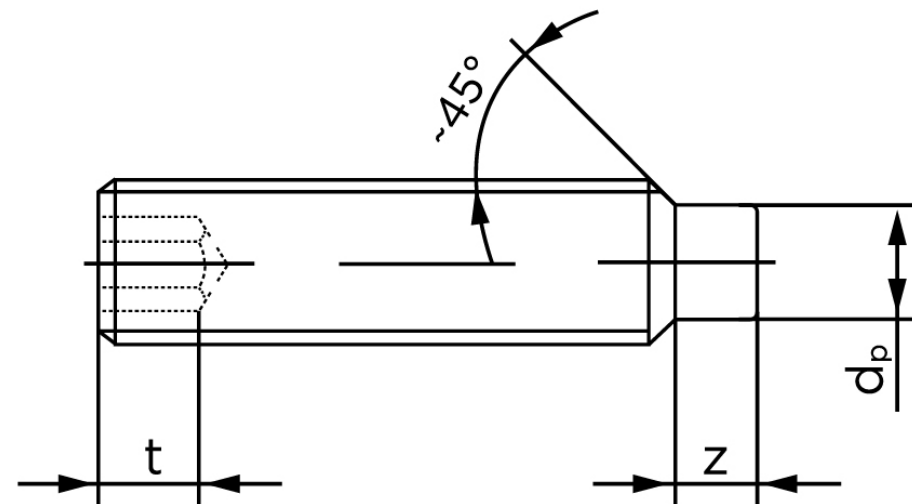

## Pinolskrue M/Tap ISO 4028 Rustfri A1/A2 M Stk)

SKU: 040289100030008

GTIN: 4051426089267

Norm	ISO 4028
Dimensions	3
s	1,5
Z1 max. (short)	1
t <sub>1</sub>	1,2
d <sub>p</sub>	2
Z2 max. (long)	1,75
t <sub>2</sub>	2
Bemærkning	z <sub>1</sub> og t <sub>1</sub> over den striplede linje z <sub>1</sub> og t <sub>2</sub> for under den striplede linje
Mere info om ISO 4028	<b>ISO 4028</b>