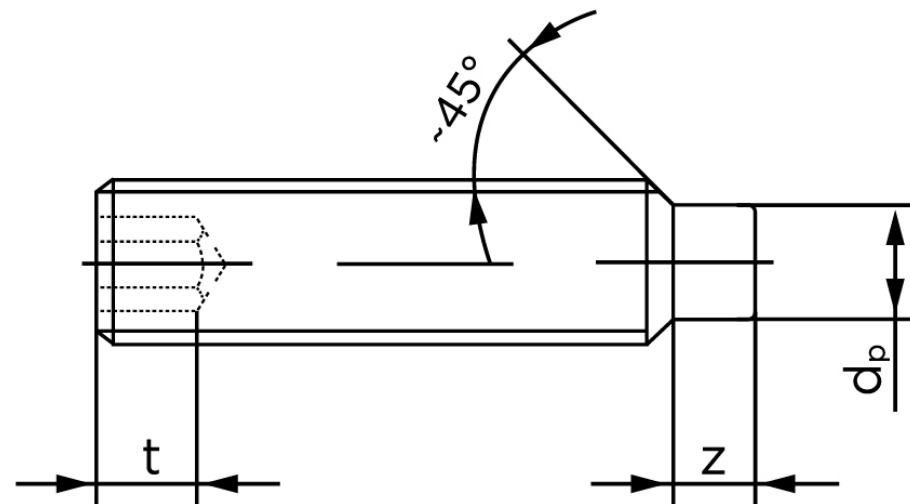

BOLTE

.DK

KVALITETSSKRUER OG -BOLTE PÅ NETTET

Pinolskrue M/Tap ISO 4028 Rustfri A1/A2 M Stk)

SKU: 040289109030008

GTIN: 4051427131620

Norm	ISO 4028
Dimensions	3
s	1,5
Z1 max. (short)	1
t ₁	1,2
d _p	2
Z2 max. (long)	1,75
t ₂	2
Bemærkning	z ₁ og t ₁ over den striplede linje z ₁ og t ₂ for under den striplede linje
Mere info om ISO 4028	ISO 4028