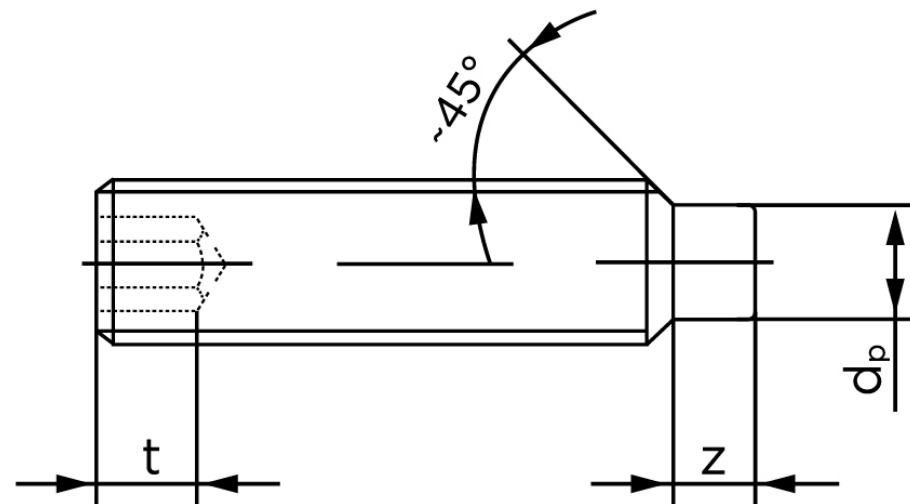

BOLTE

.DK

KVALITETSSKRUER OG -BOLTE PÅ NETTET

Pinolskrue M/Tap ISO 4028 Rustfri-Syrefas (500 Stk)

SKU: 040289400040010

GTIN: 4051426089953

Norm	ISO 4028
Dimensions	4
s	2
Z1 max. (short)	1,25
t ₁	1,5
d _p	2,5
Z2 max. (long)	2,25
t ₂	2,5
Bemærkning	z ₁ og t ₁ over den striplede linje z ₁ og t ₂ for under den striplede linje
Mere info om ISO 4028	ISO 4028