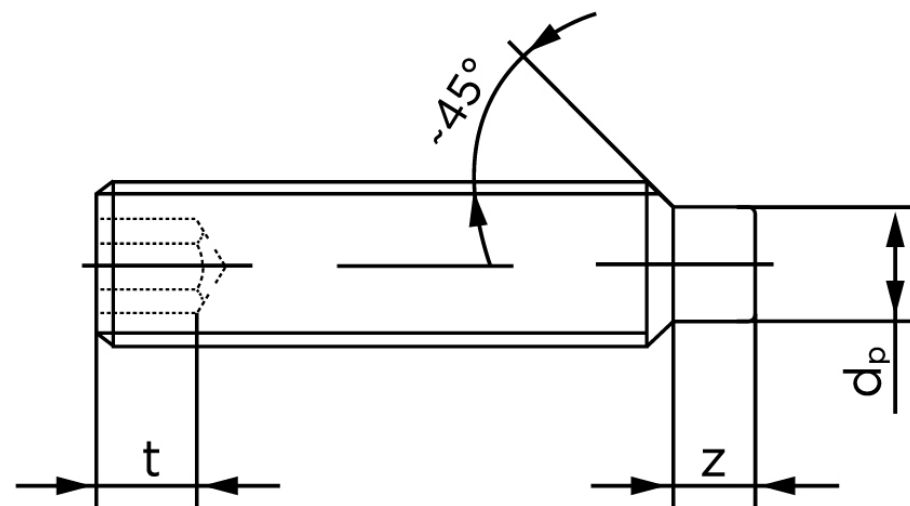

BOLTE.DK

KVALITETSSKRUER OG -BOLTE PÅ NETTET

Pinolskrue M/Tap ISO 4028 Rustfri A1/A2 M Stk)

SKU: 040289100040012

GTIN: 4051426089335

Norm	ISO 4028
Dimensions	4
s	2
Z1 max. (short)	1,25
t₁	1,5
d_p	2,5
Z2 max. (long)	2,25
t₂	2,5
Bemærkning	z₁ og t₁ over den striplede linje z₁ og t₂ for under den striplede linje
Mere info om ISO 4028	ISO 4028

Vil du vide mere om dette produkt

Forespørg pris her