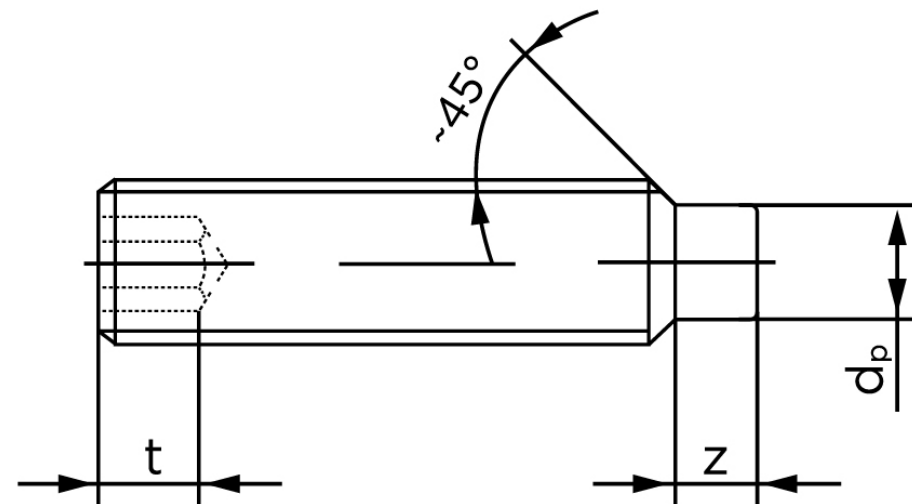

Pinolskrue M/Tap ISO 4028 Rustfri A1/A2 M Stk)

SKU: 040289109040012

GTIN: 4051427131897

| Norm | ISO 4028 |
|-----------------------|---|
| Dimensions | 4 |
| s | 2 |
| Z1 max. (short) | 1,25 |
| t ₁ | 1,5 |
| d _p | 2,5 |
| Z2 max. (long) | 2,25 |
| t ₂ | 2,5 |
| Bemærkning | z ₁ og t ₁ over den striplede linje z ₁ og t ₂ for under den striplede linje |
| Mere info om ISO 4028 | ISO 4028 |