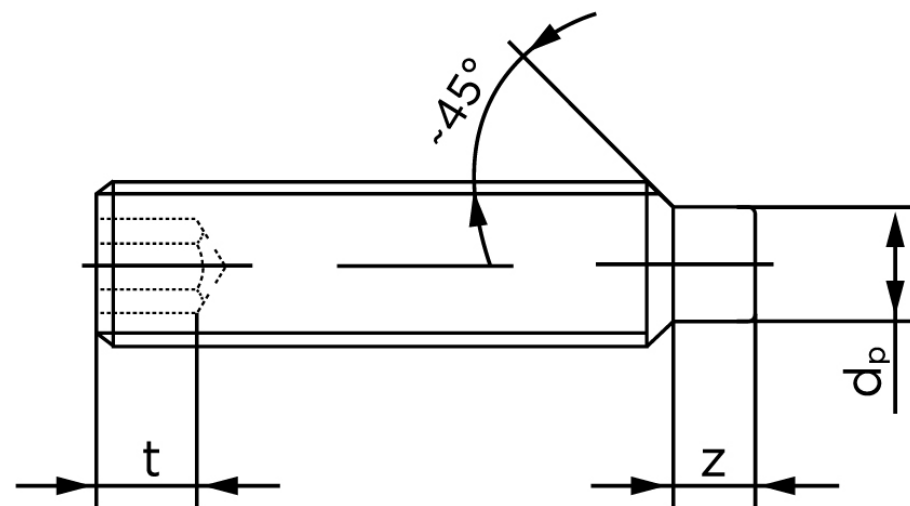

Pinolskrue M/Tap ISO 4028 Rustfri-Syrefas (500 Stk)

SKU: 040289400040016

GTIN: 4051426089977

Norm	ISO 4028
Dimensions	4
s	2
Z1 max. (short)	1,25
t ₁	1,5
d _p	2,5
Z2 max. (long)	2,25
t ₂	2,5
Bemærkning	z ₁ og t ₁ over den striplede linje z ₁ og t ₂ for under den striplede linje
Mere info om ISO 4028	ISO 4028