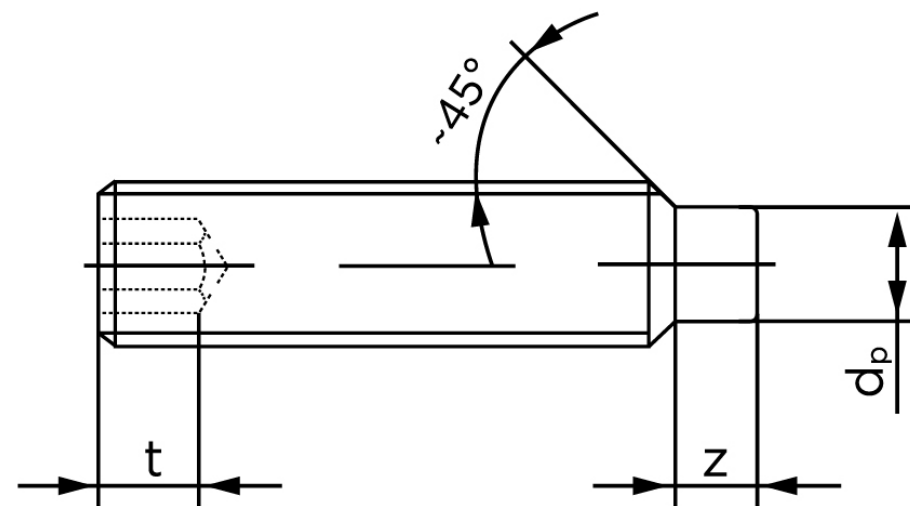

BOLTE.DK

KVALITETSSKRUER OG -BOLTE PÅ NETTET

Pinolskrue M/Tap ISO 4028 Elforzinket Stål M4x20 (500 Stk)

SKU: 040282100040020

GTIN: 4051426088406

Norm	ISO 4028
Dimensions	4
s	2
Z1 max. (short)	1,25
t₁	1,5
d_p	2,5
Z2 max. (long)	2,25
t₂	2,5
Bemærkning	z₁ og t₁ over den striplede linje z₁ og t₂ for under den striplede linje
Mere info om ISO 4028	ISO 4028

Vil du vide mere om dette produkt

Forespørg pris her