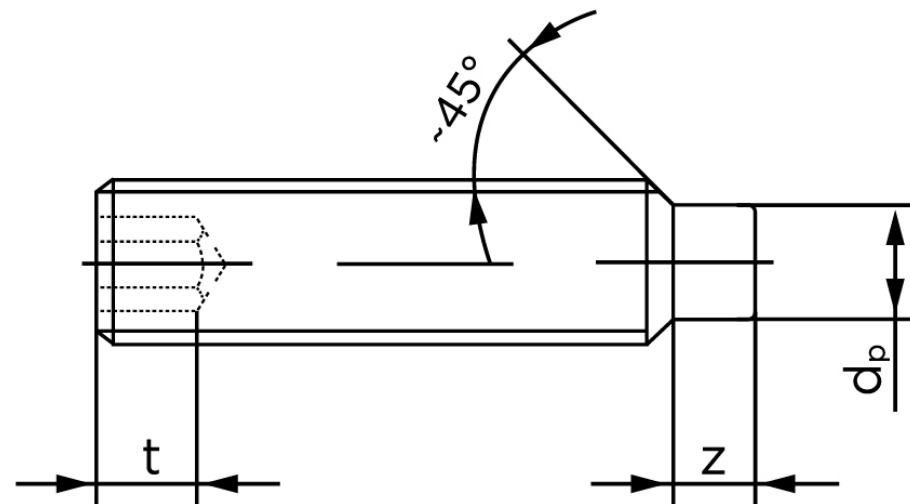

BOLTE

.DK

KVALITETSSKRUER OG -BOLTE PÅ NETTET

Pinolskrue M/Tap ISO 4028 Rustfri A1/A2 M Stk)

SKU: 040289100040020

GTIN: 4051426089359

Norm	ISO 4028
Dimensions	4
s	2
Z1 max. (short)	1,25
t ₁	1,5
d _p	2,5
Z2 max. (long)	2,25
t ₂	2,5
Bemærkning	z ₁ og t ₁ over den striplede linje z ₁ og t ₂ for under den striplede linje
Mere info om ISO 4028	ISO 4028