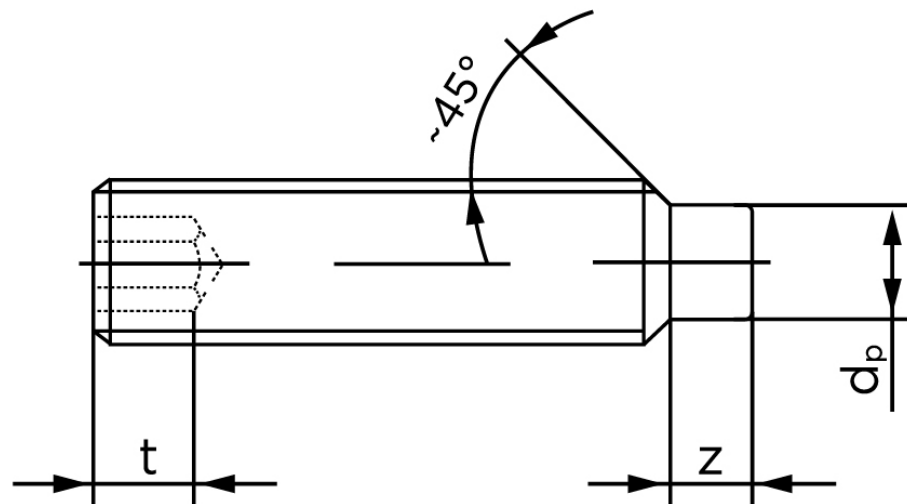

Pinolskrue M/Tap ISO 4028 Rustfri A1/A2 M Stk)

SKU: 040289109040020

GTIN: 4051427131910

Norm	ISO 4028
Dimensions	4
s	2
Z1 max. (short)	1,25
t ₁	1,5
d _p	2,5
Z2 max. (long)	2,25
t ₂	2,5
Bemærkning	z ₁ og t ₁ over den striplede linje z ₁ og t ₂ for under den striplede linje
Mere info om ISO 4028	ISO 4028