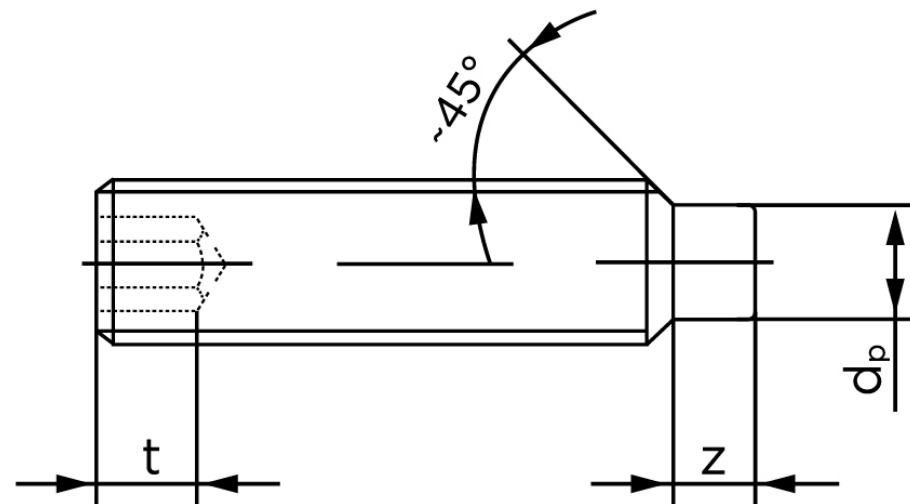

## Pinolskrue M/Tap ISO 4028 Rustfri-Syrefas (500 Stk)

SKU: 040289400040020

GTIN: 4051426089984

Norm	ISO 4028
Dimensions	4
s	2
Z1 max. (short)	1,25
t <sub>1</sub>	1,5
d <sub>p</sub>	2,5
Z2 max. (long)	2,25
t <sub>2</sub>	2,5
Bemærkning	z <sub>1</sub> og t <sub>1</sub> over den striplede linje z <sub>1</sub> og t <sub>2</sub> for under den striplede linje
Mere info om ISO 4028	<b>ISO 4028</b>