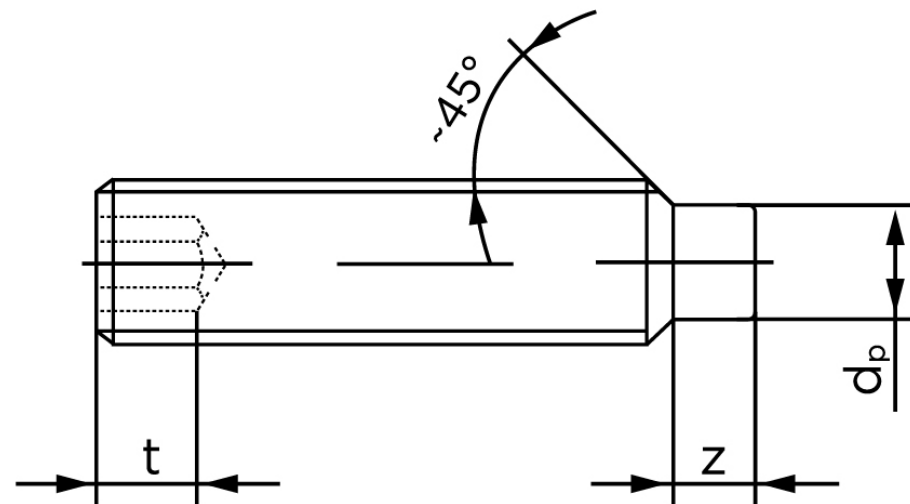

Pinolskrue M/Tap ISO 4028 Elforzinket Stål M4x25 (200 Stk)

SKU: 040282109040025

GTIN: 4051427131835

Norm	ISO 4028
Dimensions	4
s	2
Z1 max. (short)	1,25
t ₁	1,5
d _p	2,5
Z2 max. (long)	2,25
t ₂	2,5
Bemærkning	z ₁ og t ₁ over den striplede linje z ₁ og t ₂ for under den striplede linje
Mere info om ISO 4028	ISO 4028