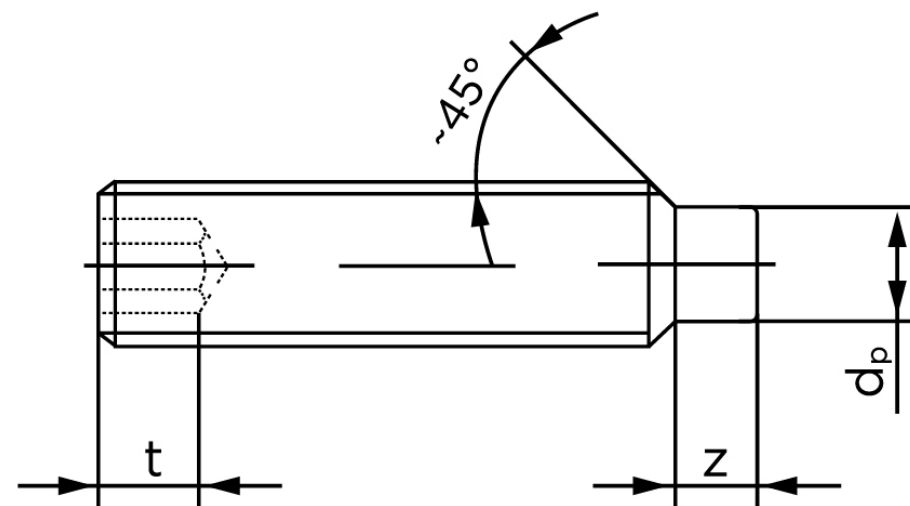

Pinolskrue M/Tap ISO 4028 Rustfri A1/A2 M Stk)

SKU: 040289109040025

GTIN: 4051427131927

Norm	ISO 4028
Dimensions	4
s	2
Z1 max. (short)	1,25
t₁	1,5
d_p	2,5
Z2 max. (long)	2,25
t₂	2,5
Bemærkning	z₁ og t₁ over den striplede linje z₁ og t₂ for under den striplede linje
Mere info om ISO 4028	ISO 4028

Vil du vide mere om dette produkt

Forespørg pris her