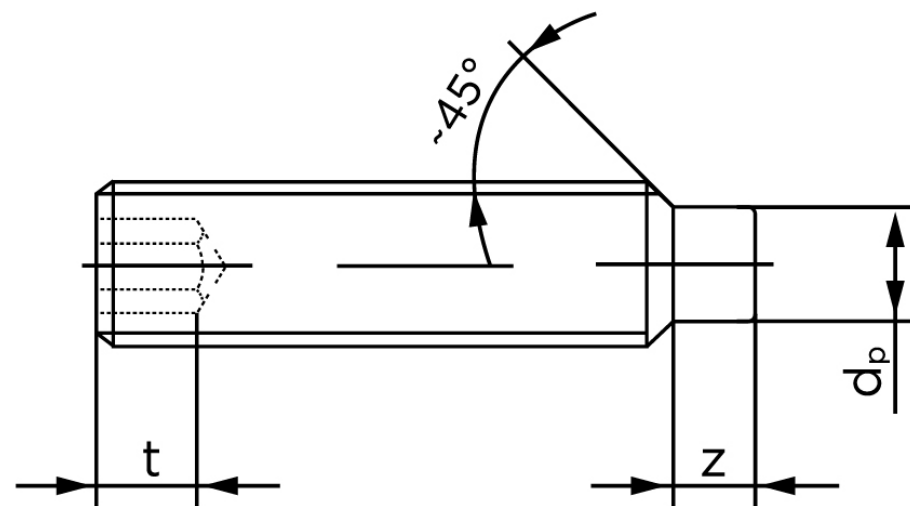

BOLTE.DK

KVALITETSSKRUER OG -BOLTE PÅ NETTET

Pinolskrue M/Tap ISO 4028 Elforzinket Stål M4x30 (500 Stk)

SKU: 040282100040030

GTIN: 4051426088420

Norm	ISO 4028
Dimensions	4
s	2
Z1 max. (short)	1,25
t₁	1,5
d_p	2,5
Z2 max. (long)	2,25
t₂	2,5
Bemærkning	z₁ og t₁ over den striplede linje z₁ og t₂ for under den striplede linje
Mere info om ISO 4028	ISO 4028

Vil du vide mere om dette produkt

Forespørg pris her