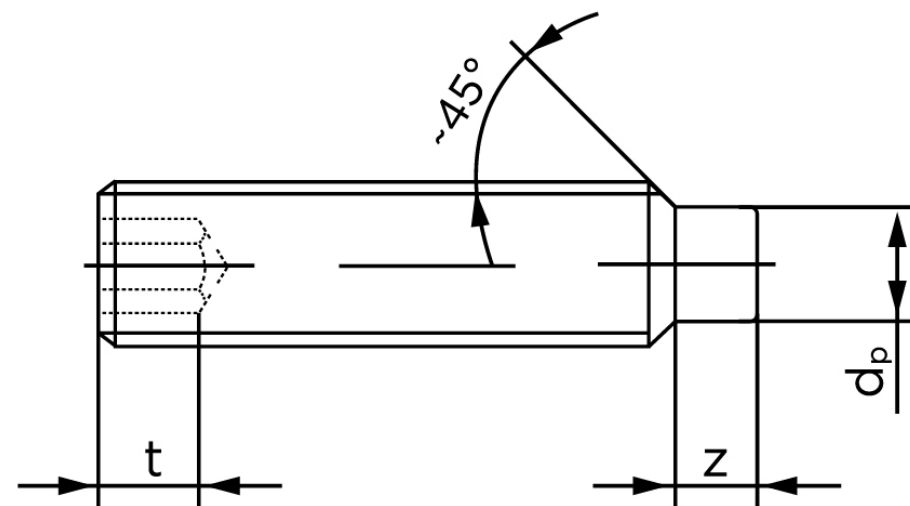

BOLTE.DK

KVALITETSSKRUER OG -BOLTE PÅ NETTET

Pinolskrue M/Tap ISO 4028 Ubehandlet Stå (200 Stk)

SKU: 040282009040005

GTIN: 4051427131668

Norm	ISO 4028
Dimensions	4
s	2
Z1 max. (short)	1,25
t₁	1,5
d_p	2,5
Z2 max. (long)	2,25
t₂	2,5
Bemærkning	z₁ og t₁ over den striplede linje z₁ og t₂ for under den striplede linje
Mere info om ISO 4028	ISO 4028

Vil du vide mere om dette produkt

Forespørg pris her