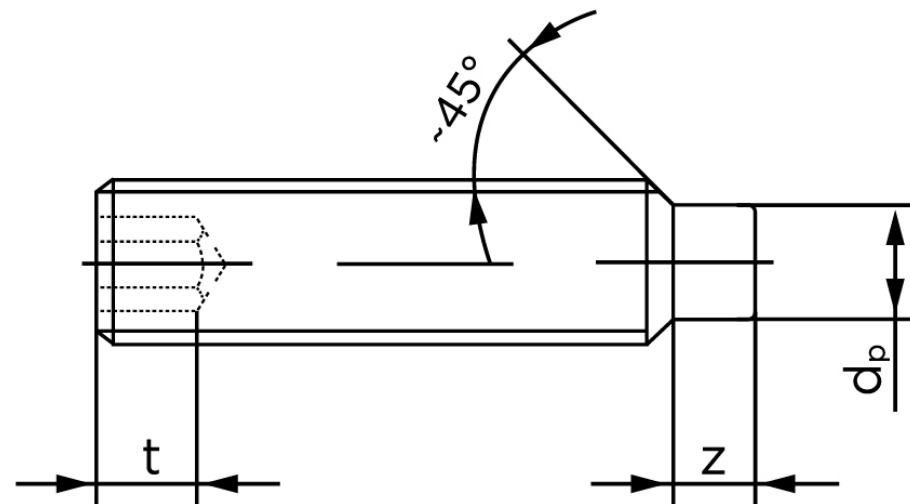

## Pinolskrue M/Tap ISO 4028 Rustfri A1/A2 M Stk)

SKU: 040289109040005

GTIN: 4051427131859

Norm	ISO 4028
Dimensions	4
s	2
Z1 max. (short)	1,25
t <sub>1</sub>	1,5
d <sub>p</sub>	2,5
Z2 max. (long)	2,25
t <sub>2</sub>	2,5
Bemærkning	z <sub>1</sub> og t <sub>1</sub> over den striplede linje z <sub>1</sub> og t <sub>2</sub> for under den striplede linje
Mere info om ISO 4028	<b>ISO 4028</b>