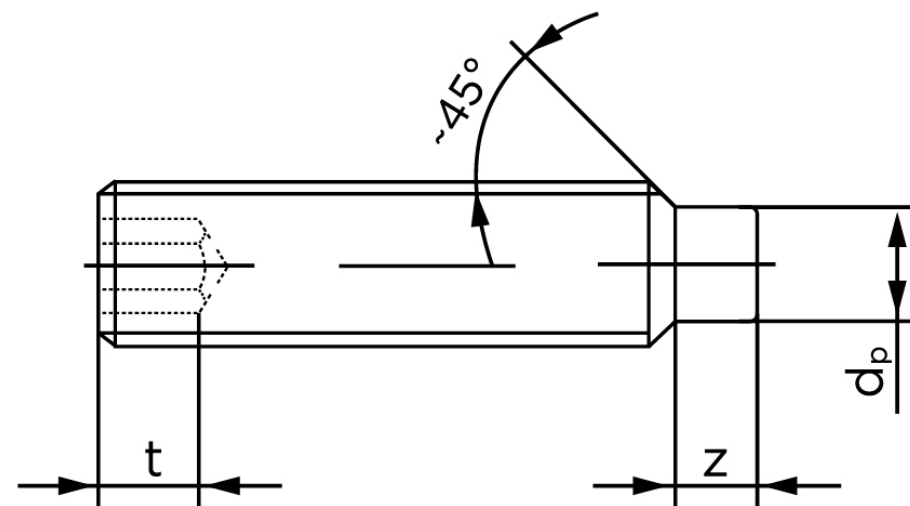

Pinolskrue M/Tap ISO 4028 Ubehandlet Stå (1000 Stk)

SKU: 040282000040006

GTIN: 4051426086990

Norm	ISO 4028
Dimensions	4
s	2
Z1 max. (short)	1,25
t ₁	1,5
d _p	2,5
Z2 max. (long)	2,25
t ₂	2,5
Bemærkning	z ₁ og t ₁ over den striplede linje z ₁ og t ₂ for under den striplede linje
Mere info om ISO 4028	ISO 4028