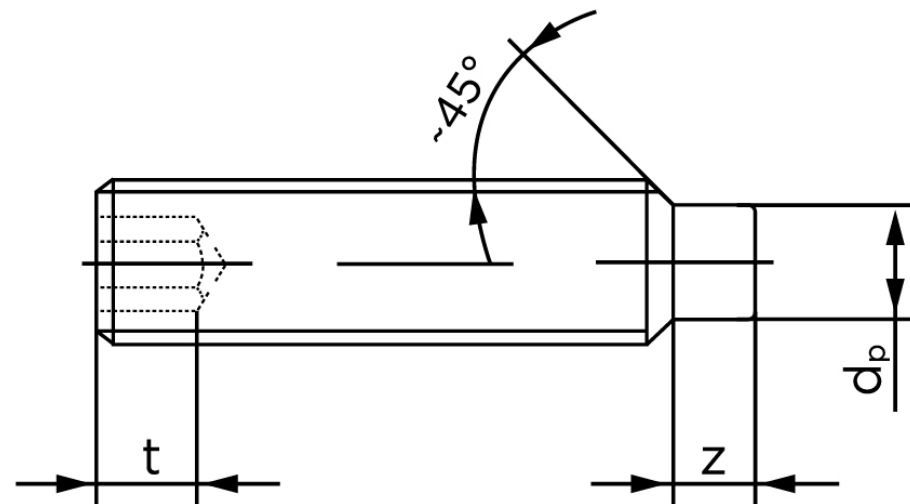

BOLTE

KVALITETSSKRUER OG -BOLTE PÅ NETTET

Pinolskrue M/Tap ISO 4028 Elforzinket Stål (200 Stk)

SKU: 040282109040006

GTIN: 4051427131774

Norm	ISO 4028
Dimensions	4
s	2
Z1 max. (short)	1,25
t ₁	1,5
d _p	2,5
Z2 max. (long)	2,25
t ₂	2,5
Bemærkning	z ₁ og t ₁ over den striplede linje z ₁ og t ₂ for under den striplede linje
Mere info om ISO 4028	ISO 4028