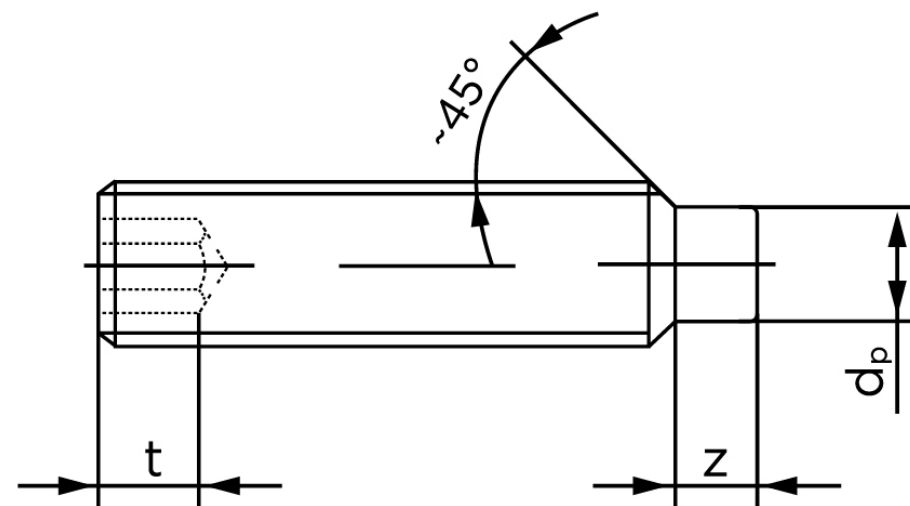

BOLTE.DK

KVALITETSSKRUER OG -BOLTE PÅ NETTET

Pinolskrue M/Tap ISO 4028 Rustfri A1/A2 M Stk)

SKU: 040289100040006

GTIN: 4051426089304

Norm	ISO 4028
Dimensions	4
s	2
Z1 max. (short)	1,25
t₁	1,5
d_p	2,5
Z2 max. (long)	2,25
t₂	2,5
Bemærkning	z₁ og t₁ over den striplede linje z₁ og t₂ for under den striplede linje
Mere info om ISO 4028	ISO 4028

Vil du vide mere om dette produkt

Forespørg pris her