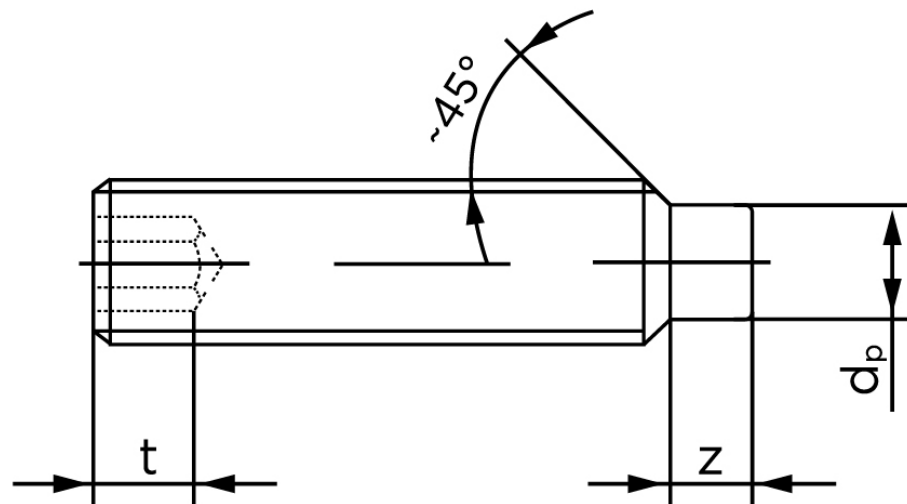

BOLTE

KVALITETSSKRUER OG -BOLTE PÅ NETTET

Pinolskrue M/Tap ISO 4028 Rustfri-Syrefas (500 Stk)

SKU: 040289400040006

GTIN: 4051426089939

Norm	ISO 4028
Dimensions	4
s	2
Z1 max. (short)	1,25
t ₁	1,5
d _p	2,5
Z2 max. (long)	2,25
t ₂	2,5
Bemærkning	z ₁ og t ₁ over den striplede linje z ₁ og t ₂ for under den striplede linje
Mere info om ISO 4028	ISO 4028