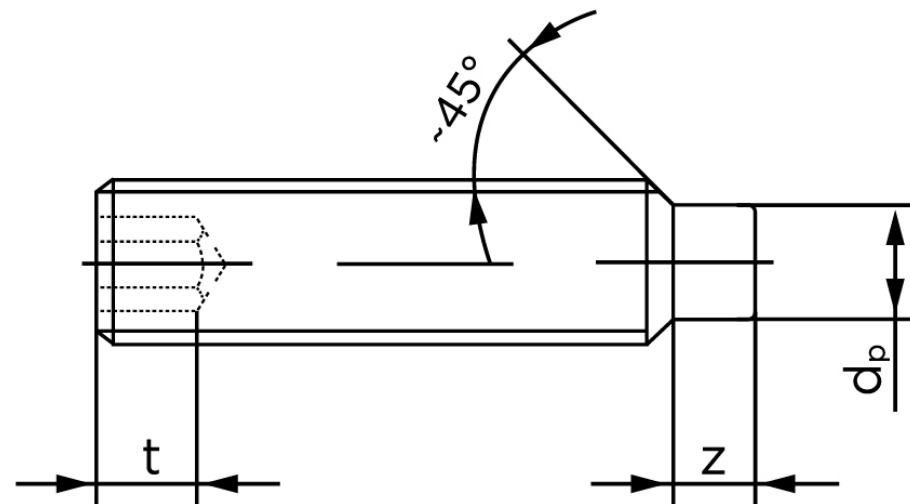

## Pinolskrue M/Tap ISO 4028 Rustfri-Syrefas (50 Stk)

SKU: 040289409040006

GTIN: 4051427131941

Norm	ISO 4028
Dimensions	4
s	2
Z1 max. (short)	1,25
t <sub>1</sub>	1,5
d <sub>p</sub>	2,5
Z2 max. (long)	2,25
t <sub>2</sub>	2,5
Bemærkning	z <sub>1</sub> og t <sub>1</sub> over den striplede linje z <sub>1</sub> og t <sub>2</sub> for under den striplede linje
Mere info om ISO 4028	<b>ISO 4028</b>