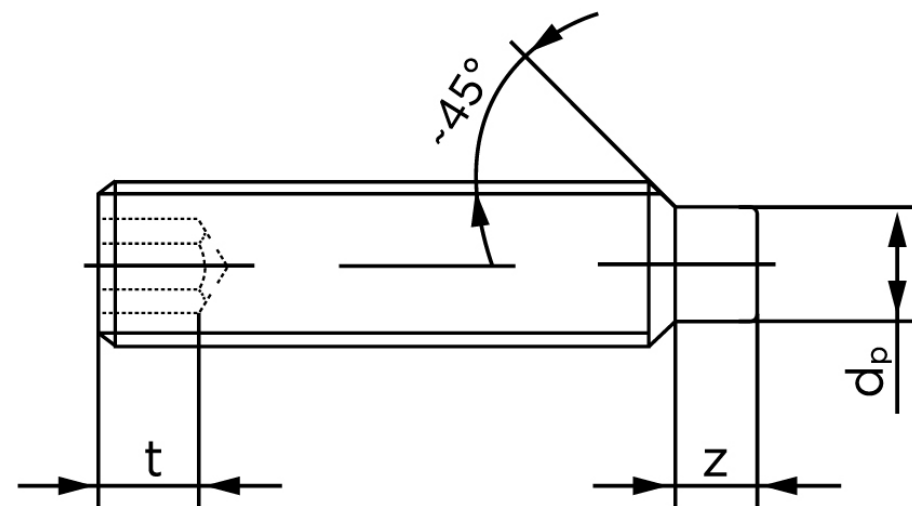

BOLTE.DK

KVALITETSSKRUER OG -BOLTE PÅ NETTET

Pinolskrue M/Tap ISO 4028 Elforzinket Stål (1000 Stk)

SKU: 040282100040008

GTIN: 4051426088369

Norm	ISO 4028
Dimensions	4
s	2
Z1 max. (short)	1,25
t₁	1,5
d_p	2,5
Z2 max. (long)	2,25
t₂	2,5
Bemærkning	z₁ og t₁ over den striplede linje z₁ og t₂ for under den striplede linje
Mere info om ISO 4028	ISO 4028

Vil du vide mere om dette produkt

Forespørg pris her