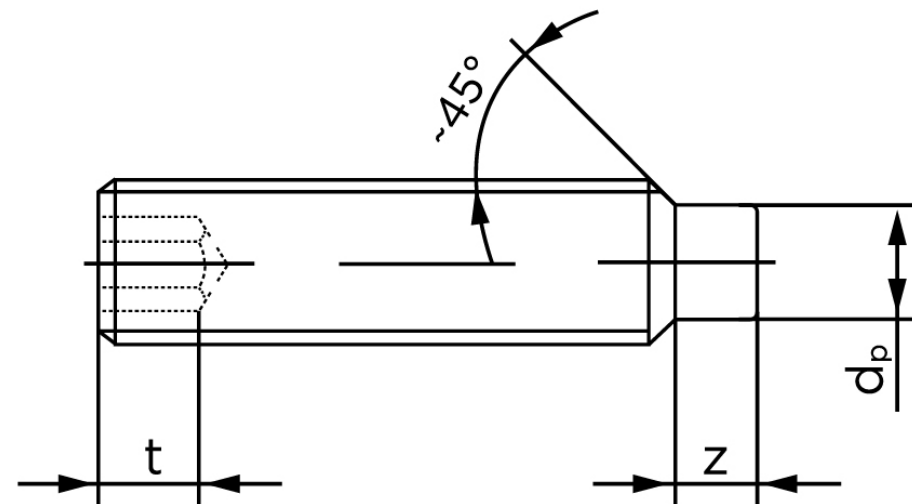

Pinolskrue M/Tap ISO 4028 Rustfri A1/A2 M Stk)

SKU: 040289100040008

GTIN: 4051426089311

Norm	ISO 4028
Dimensions	4
s	2
Z1 max. (short)	1,25
t ₁	1,5
d _p	2,5
Z2 max. (long)	2,25
t ₂	2,5
Bemærkning	z ₁ og t ₁ over den striplede linje z ₁ og t ₂ for under den striplede linje
Mere info om ISO 4028	ISO 4028