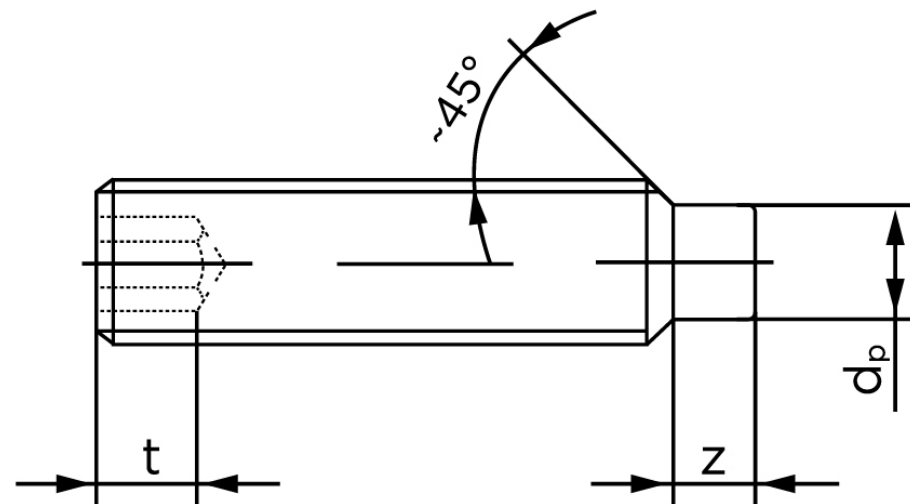

BOLTE.DK

KVALITETSSKRUER OG -BOLTE PÅ NETTET

Pinolskrue M/Tap ISO 4028 Rustfri-Syrefas (500 Stk)

SKU: 040289400040008

GTIN: 4051426089946

Norm	ISO 4028
Dimensions	4
s	2
Z1 max. (short)	1,25
t₁	1,5
d_p	2,5
Z2 max. (long)	2,25
t₂	2,5
Bemærkning	z₁ og t₁ over den striplede linje z₁ og t₂ for under den striplede linje
Mere info om ISO 4028	ISO 4028

Vil du vide mere om dette produkt

Forespørg pris her