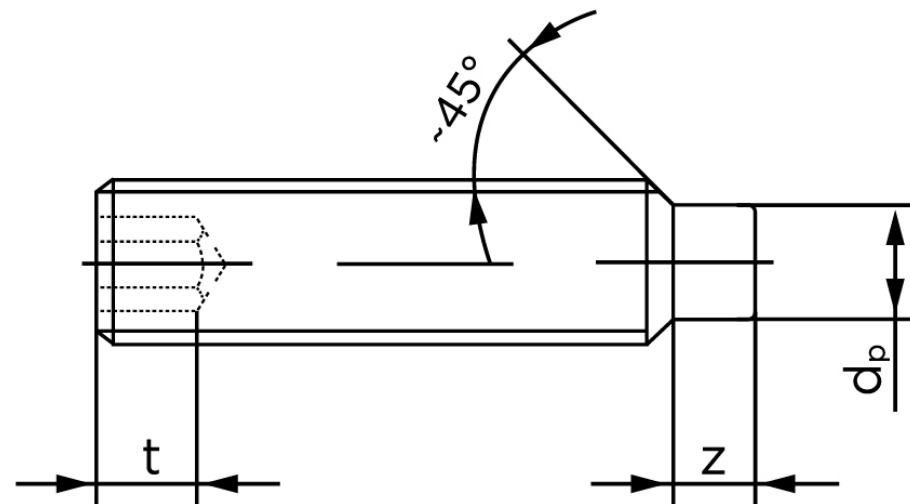

## Pinolskrue M/Tap ISO 4028 Rustfri-Syrefas (50 Stk)

SKU: 040289409040008

GTIN: 4051427131958

Norm	ISO 4028
Dimensions	4
s	2
Z1 max. (short)	1,25
t <sub>1</sub>	1,5
d <sub>p</sub>	2,5
Z2 max. (long)	2,25
t <sub>2</sub>	2,5
Bemærkning	z <sub>1</sub> og t <sub>1</sub> over den striplede linje z <sub>1</sub> og t <sub>2</sub> for under den striplede linje
Mere info om ISO 4028	<b>ISO 4028</b>