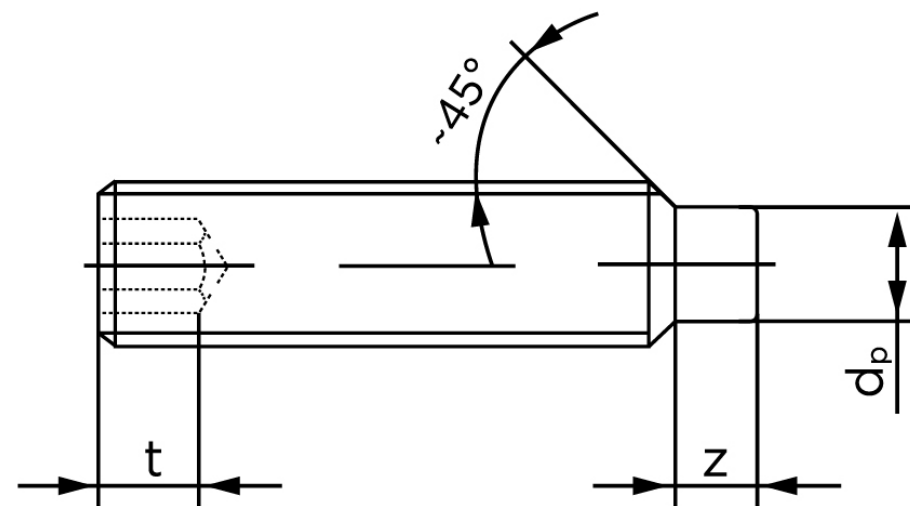

## Pinolskrue M/Tap ISO 4028 Rustfri A1/A2 M Stk)

SKU: 040289100050010

GTIN: 4051426089410

Norm	ISO 4028
Dimensions	5
s	2,5
Z1 max. (short)	1,5
t <sub>1</sub>	2
d <sub>p</sub>	3,5
Z2 max. (long)	2,75
t <sub>2</sub>	3
Bemærkning	z <sub>1</sub> og t <sub>1</sub> over den striplede linje z <sub>1</sub> og t <sub>2</sub> for under den striplede linje
Mere info om ISO 4028	<b>ISO 4028</b>