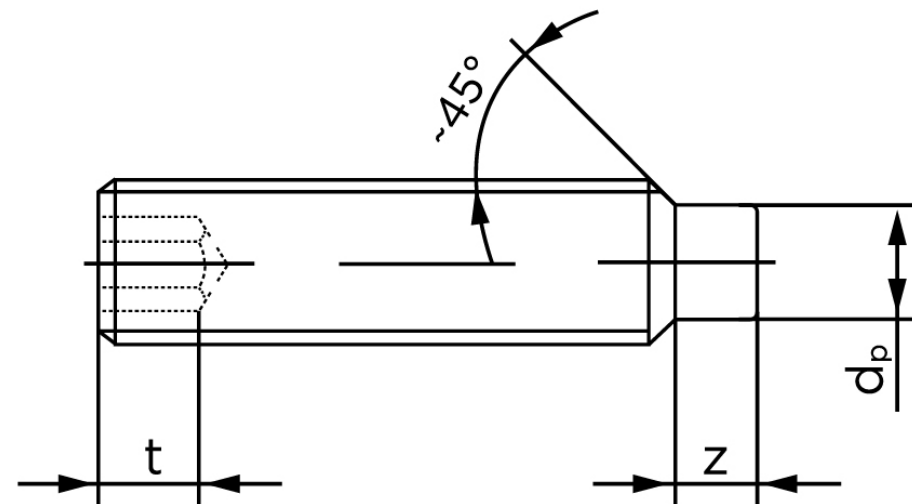

## Pinolskrue M/Tap ISO 4028 Rustfri A1/A2 M Stk)

SKU: 040289109050010

GTIN: 4051427132252

Norm	ISO 4028
Dimensions	5
s	2,5
Z1 max. (short)	1,5
t <sub>1</sub>	2
d <sub>p</sub>	3,5
Z2 max. (long)	2,75
t <sub>2</sub>	3
Bemærkning	z <sub>1</sub> og t <sub>1</sub> over den striplede linje z <sub>1</sub> og t <sub>2</sub> for under den striplede linje
Mere info om ISO 4028	<b>ISO 4028</b>