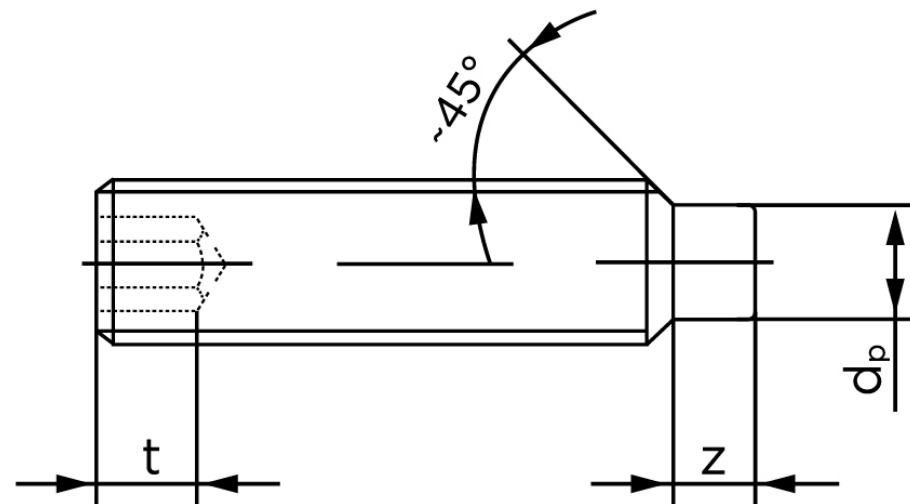

BOLTE

.DK

KVALITETSSKRUER OG -BOLTE PÅ NETTET

Pinolskrue M/Tap ISO 4028 Rustfri-Syrefas (500 Stk)

SKU: 040289400050010

GTIN: 4051426090027

Norm	ISO 4028
Dimensions	5
s	2,5
Z1 max. (short)	1,5
t ₁	2
d _p	3,5
Z2 max. (long)	2,75
t ₂	3
Bemærkning	z ₁ og t ₁ over den striplede linje z ₁ og t ₂ for under den striplede linje
Mere info om ISO 4028	ISO 4028