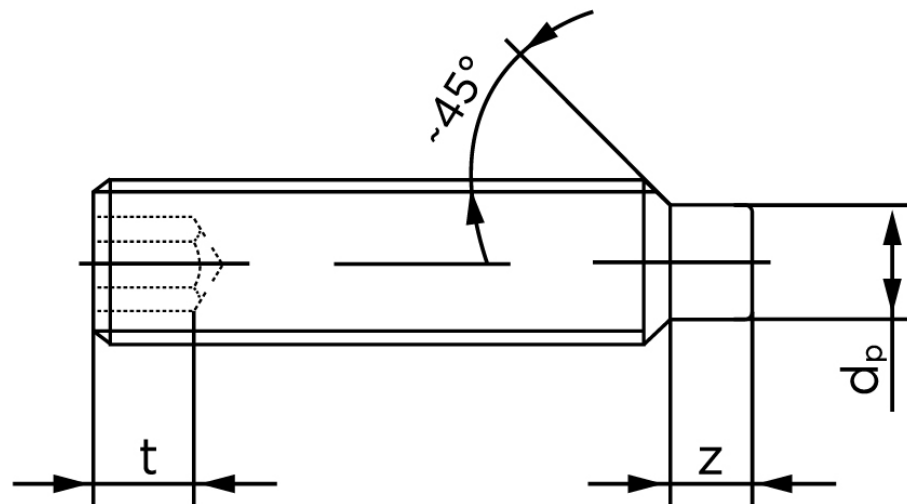

## Pinolskrue M/Tap ISO 4028 Rustfri-Syrefas (50 Stk)

SKU: 040289409050010

GTIN: 4051427132368

Norm	ISO 4028
Dimensions	5
s	2,5
Z1 max. (short)	1,5
t <sub>1</sub>	2
d <sub>p</sub>	3,5
Z2 max. (long)	2,75
t <sub>2</sub>	3
Bemærkning	z <sub>1</sub> og t <sub>1</sub> over den striplede linje z <sub>1</sub> og t <sub>2</sub> for under den striplede linje
Mere info om ISO 4028	<b>ISO 4028</b>