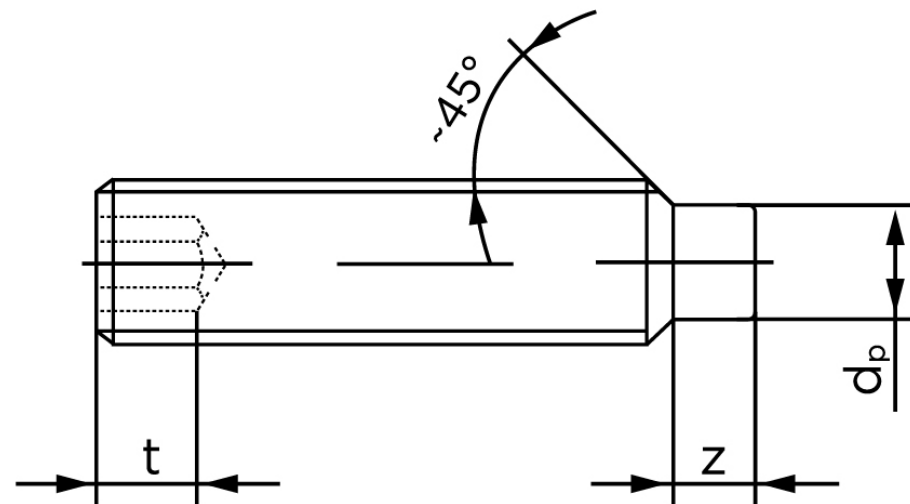

Pinolskrue M/Tap ISO 4028 Ubehandlet Stå M5x12 (1000 Stk)

SKU: 040282000050012

GTIN: 4051426087157

Norm	ISO 4028
Dimensions	5
s	2,5
Z1 max. (short)	1,5
t ₁	2
d _p	3,5
Z2 max. (long)	2,75
t ₂	3
Bemærkning	z ₁ og t ₁ over den striplede linje z ₁ og t ₂ for under den striplede linje
Mere info om ISO 4028	ISO 4028