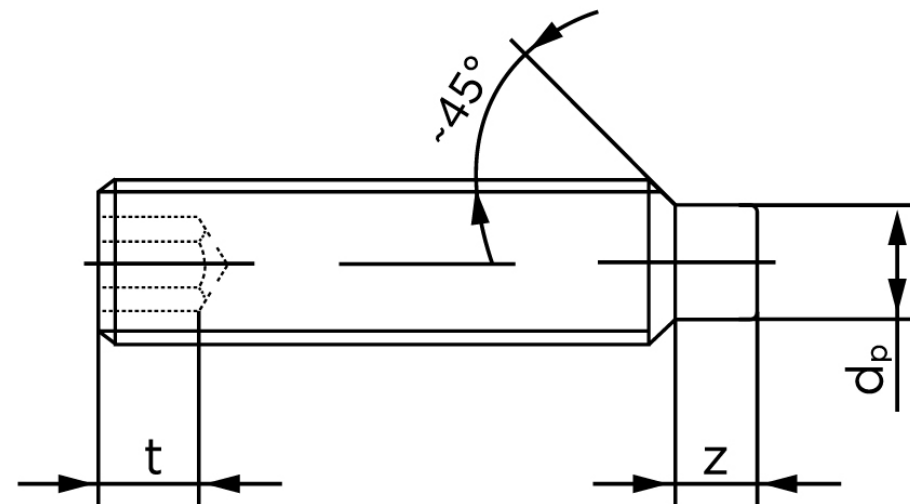

Pinolskrue M/Tap ISO 4028 Elforzinket Stål M5x12 (1000 Stk)

SKU: 040282100050012

GTIN: 4051426088475

Norm	ISO 4028
Dimensions	5
s	2,5
Z1 max. (short)	1,5
t ₁	2
d _p	3,5
Z2 max. (long)	2,75
t ₂	3
Bemærkning	z ₁ og t ₁ over den striplede linje z ₁ og t ₂ for under den striplede linje
Mere info om ISO 4028	ISO 4028