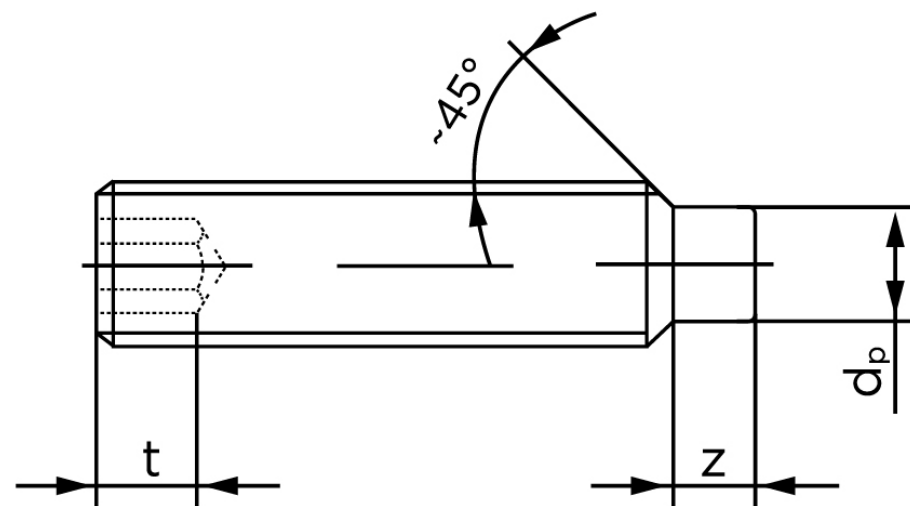

Pinolskrue M/Tap ISO 4028 Elforzinket Stål M5x12 (200 Stk)

SKU: 040282109050012

GTIN: 4051427132184

Norm	ISO 4028
Dimensions	5
s	2,5
Z1 max. (short)	1,5
t ₁	2
d _p	3,5
Z2 max. (long)	2,75
t ₂	3
Bemærkning	z ₁ og t ₁ over den striplede linje z ₁ og t ₂ for under den striplede linje
Mere info om ISO 4028	ISO 4028