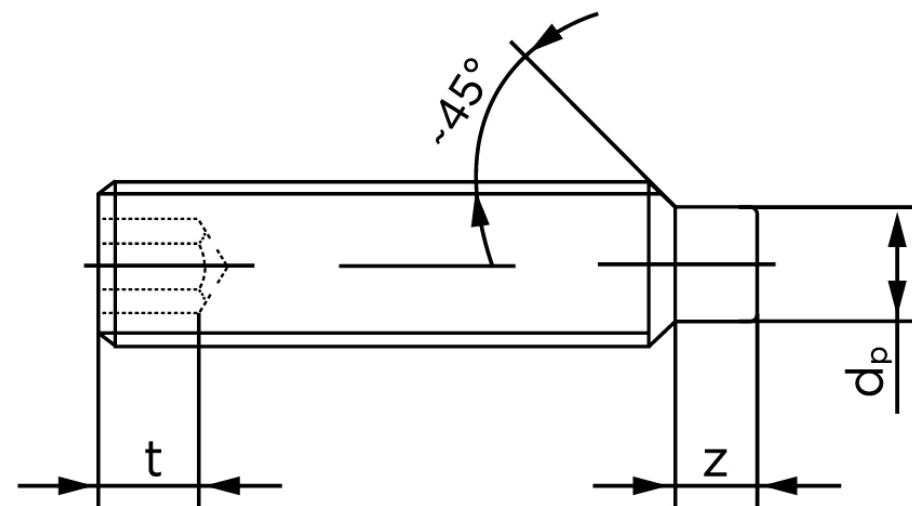

Pinolskrue M/Tap ISO 4028 Rustfri A1/A2 M Stk)

SKU: 040289109050012

GTIN: 4051427132269

Norm	ISO 4028
Dimensions	5
s	2,5
Z1 max. (short)	1,5
t ₁	2
d _p	3,5
Z2 max. (long)	2,75
t ₂	3
Bemærkning	z ₁ og t ₁ over den striplede linje z ₁ og t ₂ for under den striplede linje
Mere info om ISO 4028	ISO 4028