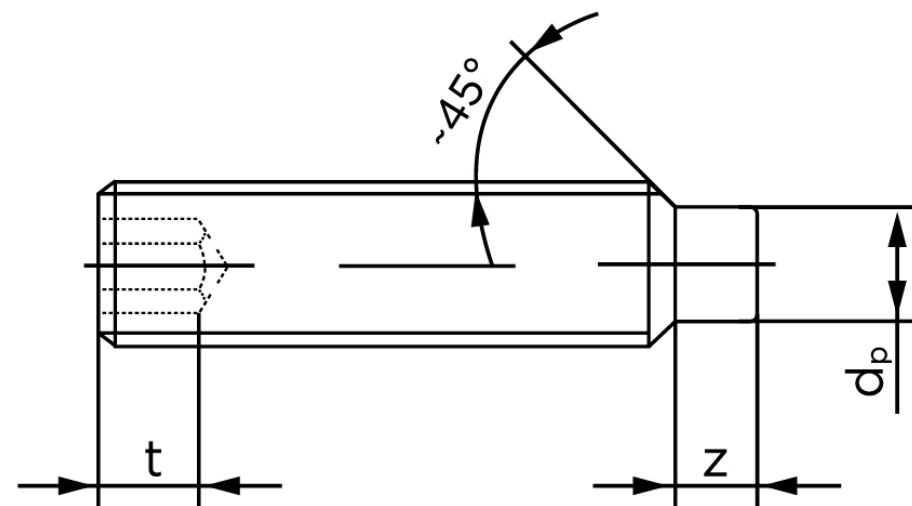

BOLTE.DK

KVALITETSSKRUER OG -BOLTE PÅ NETTET

Pinolskrue M/Tap ISO 4028 Rustfri-Syrefas (25 Stk)

SKU: 040289409050012

GTIN: 4051427132320

Norm	ISO 4028
Dimensions	5
s	2,5
Z1 max. (short)	1,5
t₁	2
d_p	3,5
Z2 max. (long)	2,75
t₂	3
Bemærkning	z₁ og t₁ over den striplede linje z₁ og t₂ for under den striplede linje
Mere info om ISO 4028	ISO 4028

Vil du vide mere om dette produkt

Forespørg pris her