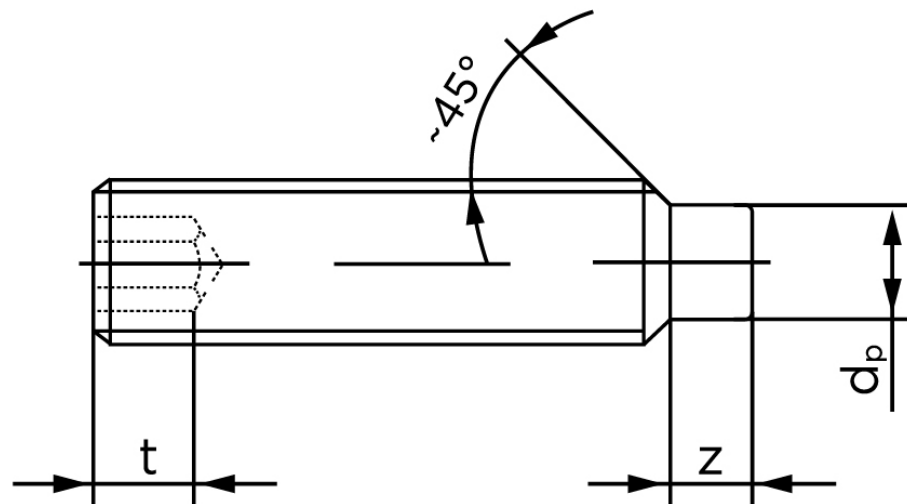

BOLTE

.DK

KVALITETSSKRUER OG -BOLTE PÅ NETTET

Pinolskrue M/Tap ISO 4028 Rustfri A1/A2 M Stk)

SKU: 040289100050016

GTIN: 4051426089434

Norm	ISO 4028
Dimensions	5
s	2,5
Z1 max. (short)	1,5
t ₁	2
d _p	3,5
Z2 max. (long)	2,75
t ₂	3
Bemærkning	z ₁ og t ₁ over den striplede linje z ₁ og t ₂ for under den striplede linje
Mere info om ISO 4028	ISO 4028