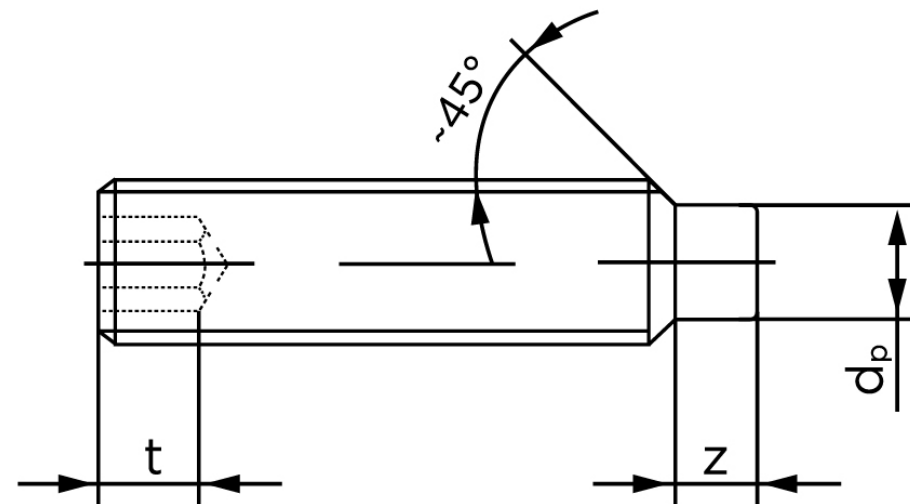

Pinolskrue M/Tap ISO 4028 Elforzinket Stål M5x20 (200 Stk)

SKU: 040282109050020

GTIN: 4051427132207

Norm	ISO 4028
Dimensions	5
s	2,5
Z1 max. (short)	1,5
t ₁	2
d _p	3,5
Z2 max. (long)	2,75
t ₂	3
Bemærkning	z ₁ og t ₁ over den striplede linje z ₁ og t ₂ for under den striplede linje
Mere info om ISO 4028	ISO 4028