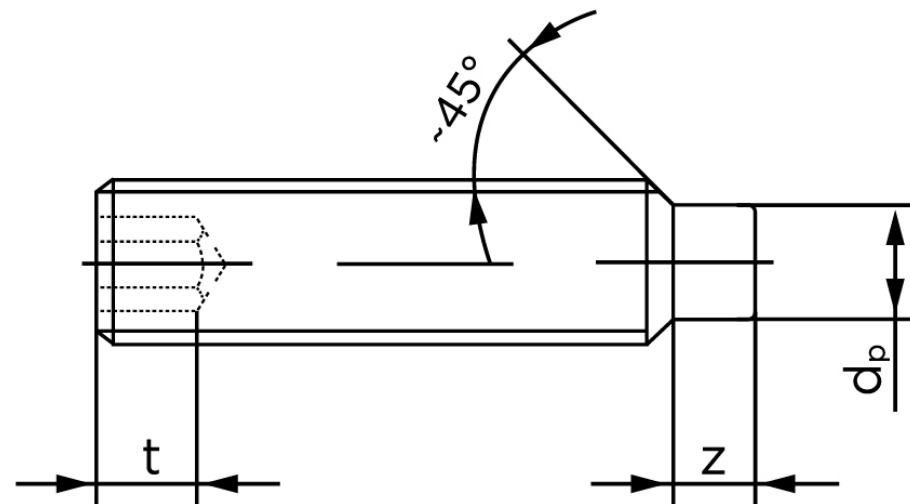

BOLTE

.DK

KVALITETSSKRUER OG -BOLTE PÅ NETTET

Pinolskrue M/Tap ISO 4028 Rustfri A1/A2 M Stk)

SKU: 040289109050020

GTIN: 4051427132283

Norm	ISO 4028
Dimensions	5
s	2,5
Z1 max. (short)	1,5
t ₁	2
d _p	3,5
Z2 max. (long)	2,75
t ₂	3
Bemærkning	z ₁ og t ₁ over den striplede linje z ₁ og t ₂ for under den striplede linje
Mere info om ISO 4028	ISO 4028