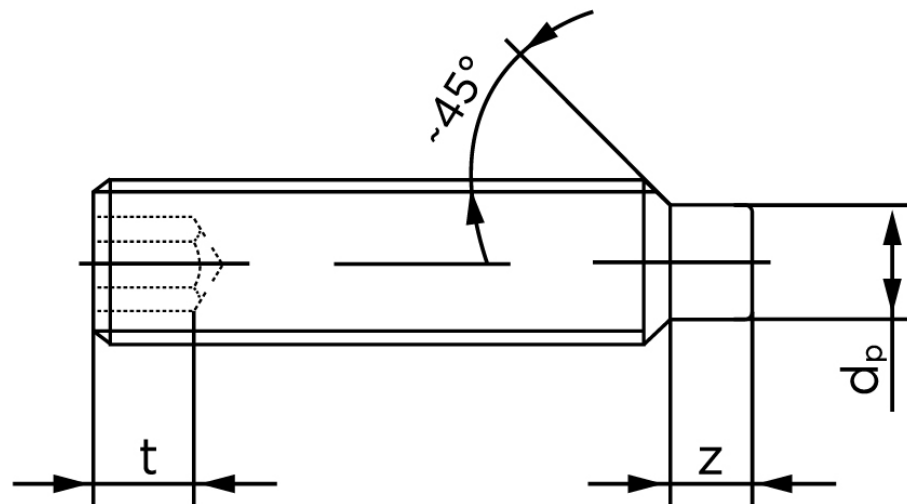

## Pinolskrue M/Tap ISO 4028 Rustfri-Syrefas (500 Stk)

SKU: 040289400050020

GTIN: 4051426090058

Norm	ISO 4028
Dimensions	5
s	2,5
Z1 max. (short)	1,5
t <sub>1</sub>	2
d <sub>p</sub>	3,5
Z2 max. (long)	2,75
t <sub>2</sub>	3
Bemærkning	z <sub>1</sub> og t <sub>1</sub> over den striplede linje z <sub>1</sub> og t <sub>2</sub> for under den striplede linje
Mere info om ISO 4028	<b>ISO 4028</b>