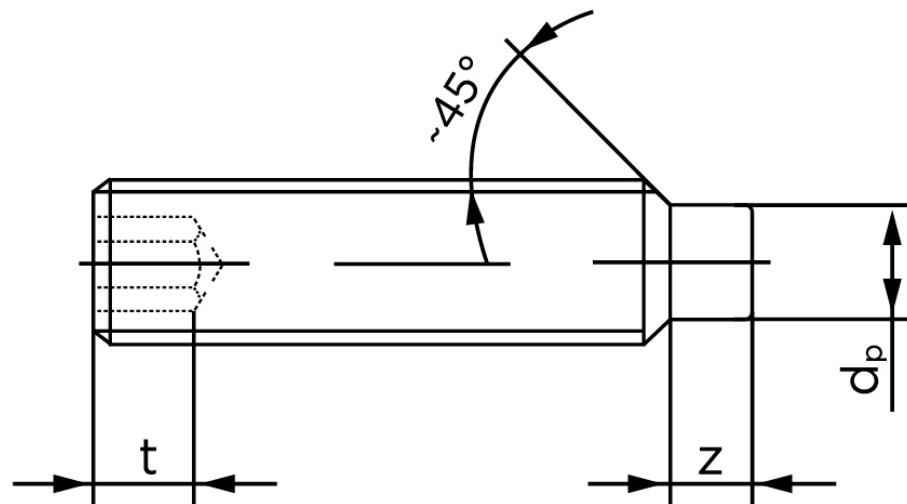

BOLTE

.DK

KVALITETSSKRUER OG -BOLTE PÅ NETTET

Pinolskrue M/Tap ISO 4028 Rustfri-Syrefas (25 Stk)

SKU: 040289409050020

GTIN: 4051427132399

Norm	ISO 4028
Dimensions	5
s	2,5
Z1 max. (short)	1,5
t ₁	2
d _p	3,5
Z2 max. (long)	2,75
t ₂	3
Bemærkning	z ₁ og t ₁ over den striplede linje z ₁ og t ₂ for under den striplede linje
Mere info om ISO 4028	ISO 4028