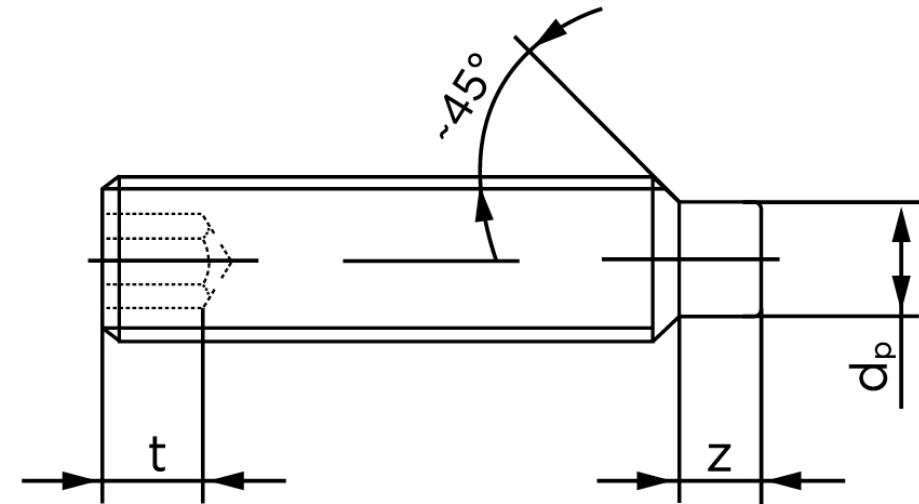

## Pinolskrue M/Tap ISO 4028 Elforzinket Stål M5x25 (500 Stk)

SKU: 040282100050025

GTIN: 4051426088505

Norm	ISO 4028
Dimensions	5
s	2,5
Z1 max. (short)	1,5
t <sub>1</sub>	2
d <sub>p</sub>	3,5
Z2 max. (long)	2,75
t <sub>2</sub>	3
Bemærkning	z <sub>1</sub> og t <sub>1</sub> over den striplede linje z <sub>1</sub> og t <sub>2</sub> for under den striplede linje
Mere info om ISO 4028	<b>ISO 4028</b>