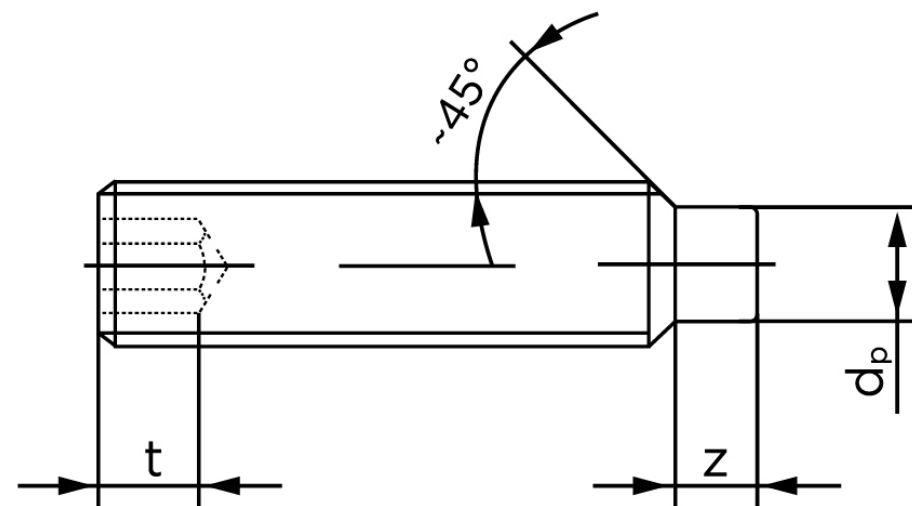

Pinolskrue M/Tap ISO 4028 Elforzinket Stål M5x25 (200 Stk)

SKU: 040282109050025

GTIN: 4051427132214

Norm	ISO 4028
Dimensions	5
s	2,5
Z1 max. (short)	1,5
t ₁	2
d _p	3,5
Z2 max. (long)	2,75
t ₂	3
Bemærkning	z ₁ og t ₁ over den striplede linje z ₁ og t ₂ for under den striplede linje
Mere info om ISO 4028	ISO 4028