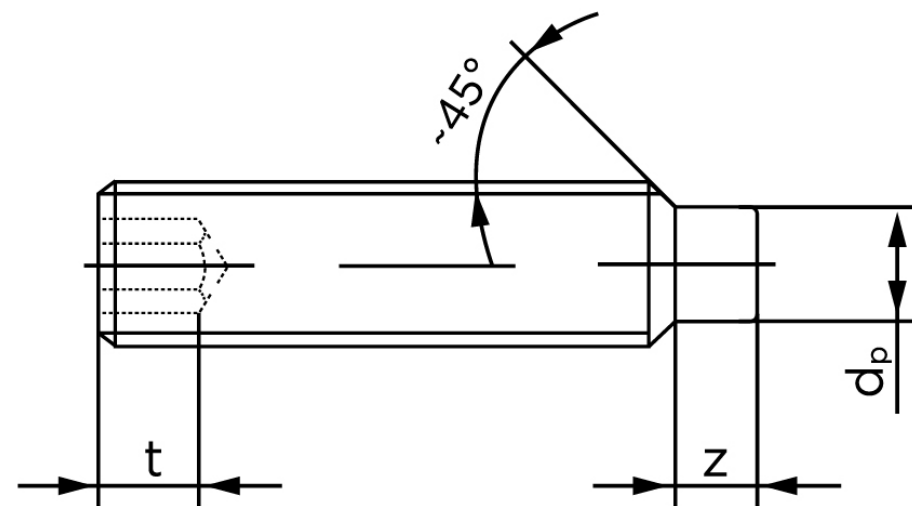

## Pinolskrue M/Tap ISO 4028 Rustfri A1/A2 M Stk)

SKU: 040289109050025

GTIN: 4051427132306

Norm	ISO 4028
Dimensions	5
s	2,5
Z1 max. (short)	1,5
t <sub>1</sub>	2
d <sub>p</sub>	3,5
Z2 max. (long)	2,75
t <sub>2</sub>	3
Bemærkning	z <sub>1</sub> og t <sub>1</sub> over den striplede linje z <sub>1</sub> og t <sub>2</sub> for under den striplede linje
Mere info om ISO 4028	<b>ISO 4028</b>