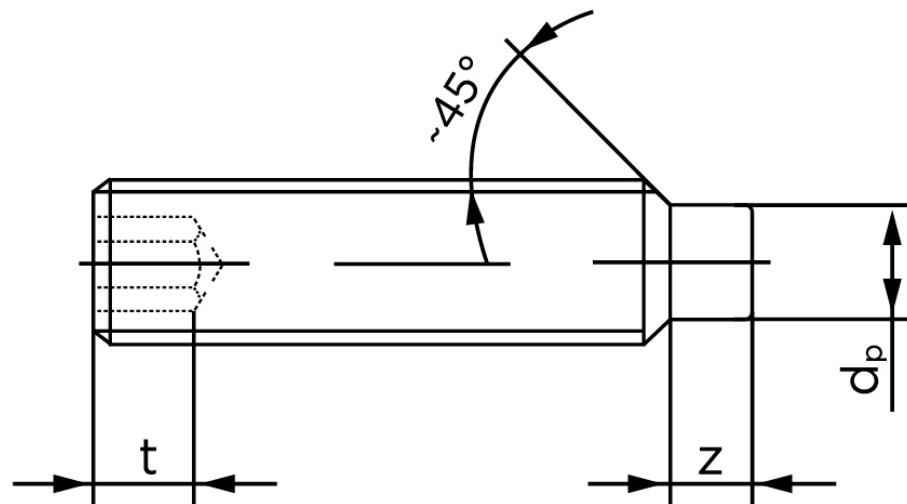

## Pinolskrue M/Tap ISO 4028 Rustfri-Syrefas (25 Stk)

SKU: 040289409050025

GTIN: 4051427132405

Norm	ISO 4028
Dimensions	5
s	2,5
Z1 max. (short)	1,5
t <sub>1</sub>	2
d <sub>p</sub>	3,5
Z2 max. (long)	2,75
t <sub>2</sub>	3
Bemærkning	z <sub>1</sub> og t <sub>1</sub> over den striplede linje z <sub>1</sub> og t <sub>2</sub> for under den striplede linje
Mere info om ISO 4028	<b>ISO 4028</b>