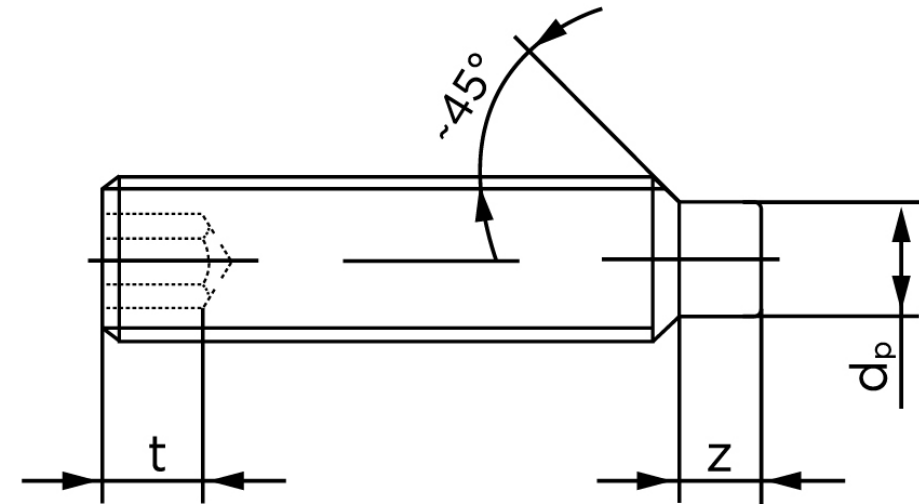

## Pinolskrue M/Tap ISO 4028 Elforzinket Stål M5x30 (200 Stk)

SKU: 040282100050030

GTIN: 4051426088512

| Norm                  | ISO 4028  |
|-----------------------|---|
| Dimensions            | 5   |
| s                     | 2,5   |
| Z1 max. (short)       | 1,5   |
| t <sub>1</sub>        | 2   |
| d <sub>p</sub>        | 3,5   |
| Z2 max. (long)        | 2,75  |
| t <sub>2</sub>        | 3   |
| Bemærkning            | z <sub>1</sub> og t <sub>1</sub> over den striplede linje<br>z <sub>1</sub> og t <sub>2</sub> for under den striplede linje |
| Mere info om ISO 4028 | <b>ISO 4028</b>   |