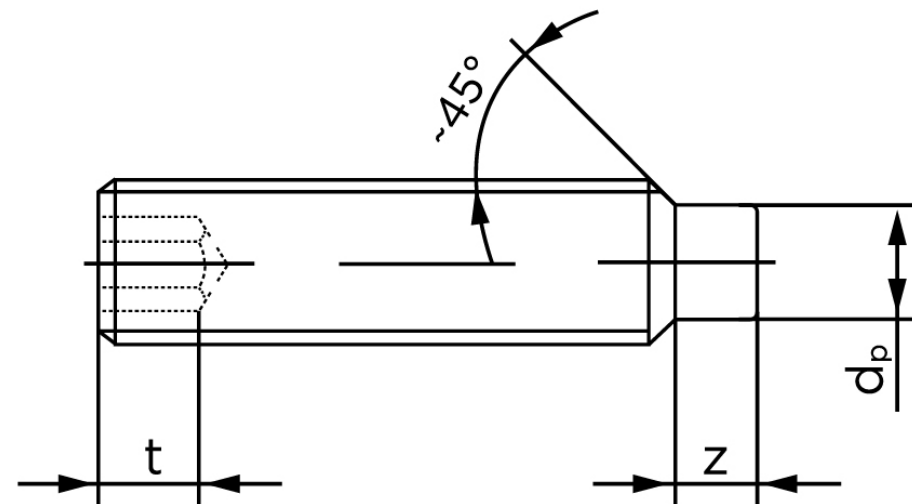

## Pinolskrue M/Tap ISO 4028 Rustfri A1/A2 M Stk)

SKU: 040289109050030

GTIN: 4051427132313

| Norm                  | ISO 4028  |
|-----------------------|---|
| Dimensions            | 5   |
| s                     | 2,5   |
| Z1 max. (short)       | 1,5   |
| t <sub>1</sub>        | 2   |
| d <sub>p</sub>        | 3,5   |
| Z2 max. (long)        | 2,75  |
| t <sub>2</sub>        | 3   |
| Bemærkning            | z <sub>1</sub> og t <sub>1</sub> over den striplede linje<br>z <sub>1</sub> og t <sub>2</sub> for under den striplede linje |
| Mere info om ISO 4028 | <b>ISO 4028</b>   |