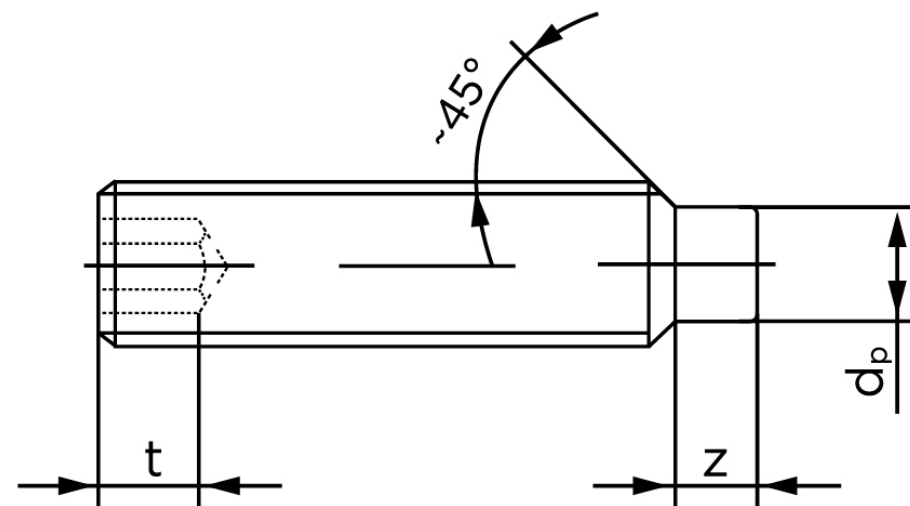

## Pinolskrue M/Tap ISO 4028 Ubehandlet Stå M5x40 (100 Stk)

SKU: 040282009050040

GTIN: 4051427132122

Norm	ISO 4028
Dimensions	5
s	2,5
Z1 max. (short)	1,5
t <sub>1</sub>	2
d <sub>p</sub>	3,5
Z2 max. (long)	2,75
t <sub>2</sub>	3
Bemærkning	z <sub>1</sub> og t <sub>1</sub> over den striplede linje z <sub>1</sub> og t <sub>2</sub> for under den striplede linje
Mere info om ISO 4028	<b>ISO 4028</b>