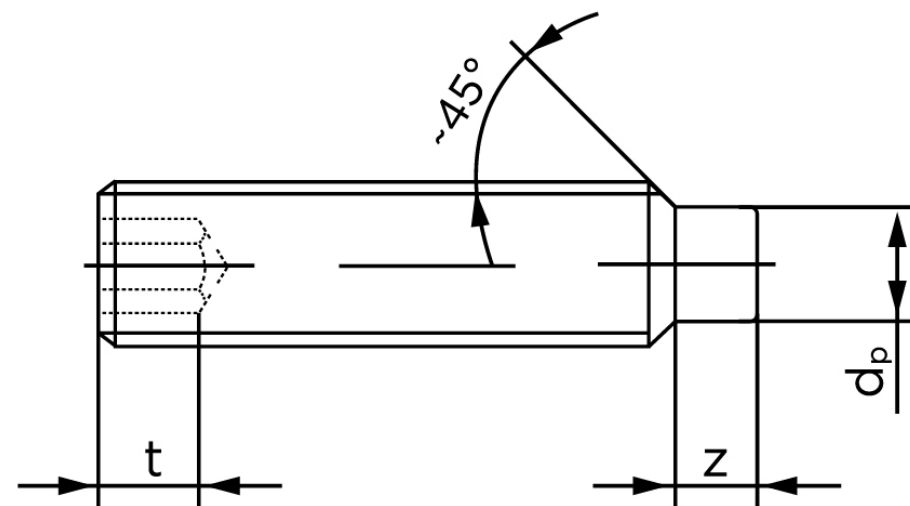

BOLTE.DK

KVALITETSSKRUER OG -BOLTE PÅ NETTET

Pinolskrue M/Tap ISO 4028 Elforzinket Stål (200 Stk)

SKU: 040282109050005

GTIN: 4051427132146

Norm	ISO 4028
Dimensions	5
s	2,5
Z1 max. (short)	1,5
t₁	2
d_p	3,5
Z2 max. (long)	2,75
t₂	3
Bemærkning	z₁ og t₁ over den striplede linje z₁ og t₂ for under den striplede linje
Mere info om ISO 4028	ISO 4028

Vil du vide mere om dette produkt

Forespørg pris her