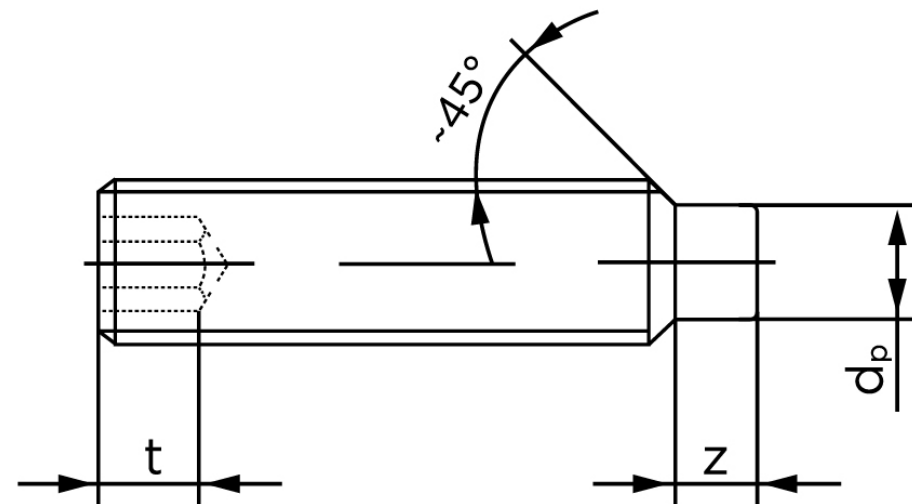

## Pinolskrue M/Tap ISO 4028 Rustfri A1/A2 M Stk)

SKU: 040289100050005

GTIN: 4051426089380

Norm	ISO 4028
Dimensions	5
s	2,5
Z1 max. (short)	1,5
t <sub>1</sub>	2
d <sub>p</sub>	3,5
Z2 max. (long)	2,75
t <sub>2</sub>	3
Bemærkning	z <sub>1</sub> og t <sub>1</sub> over den striplede linje z <sub>1</sub> og t <sub>2</sub> for under den striplede linje
Mere info om ISO 4028	<b>ISO 4028</b>